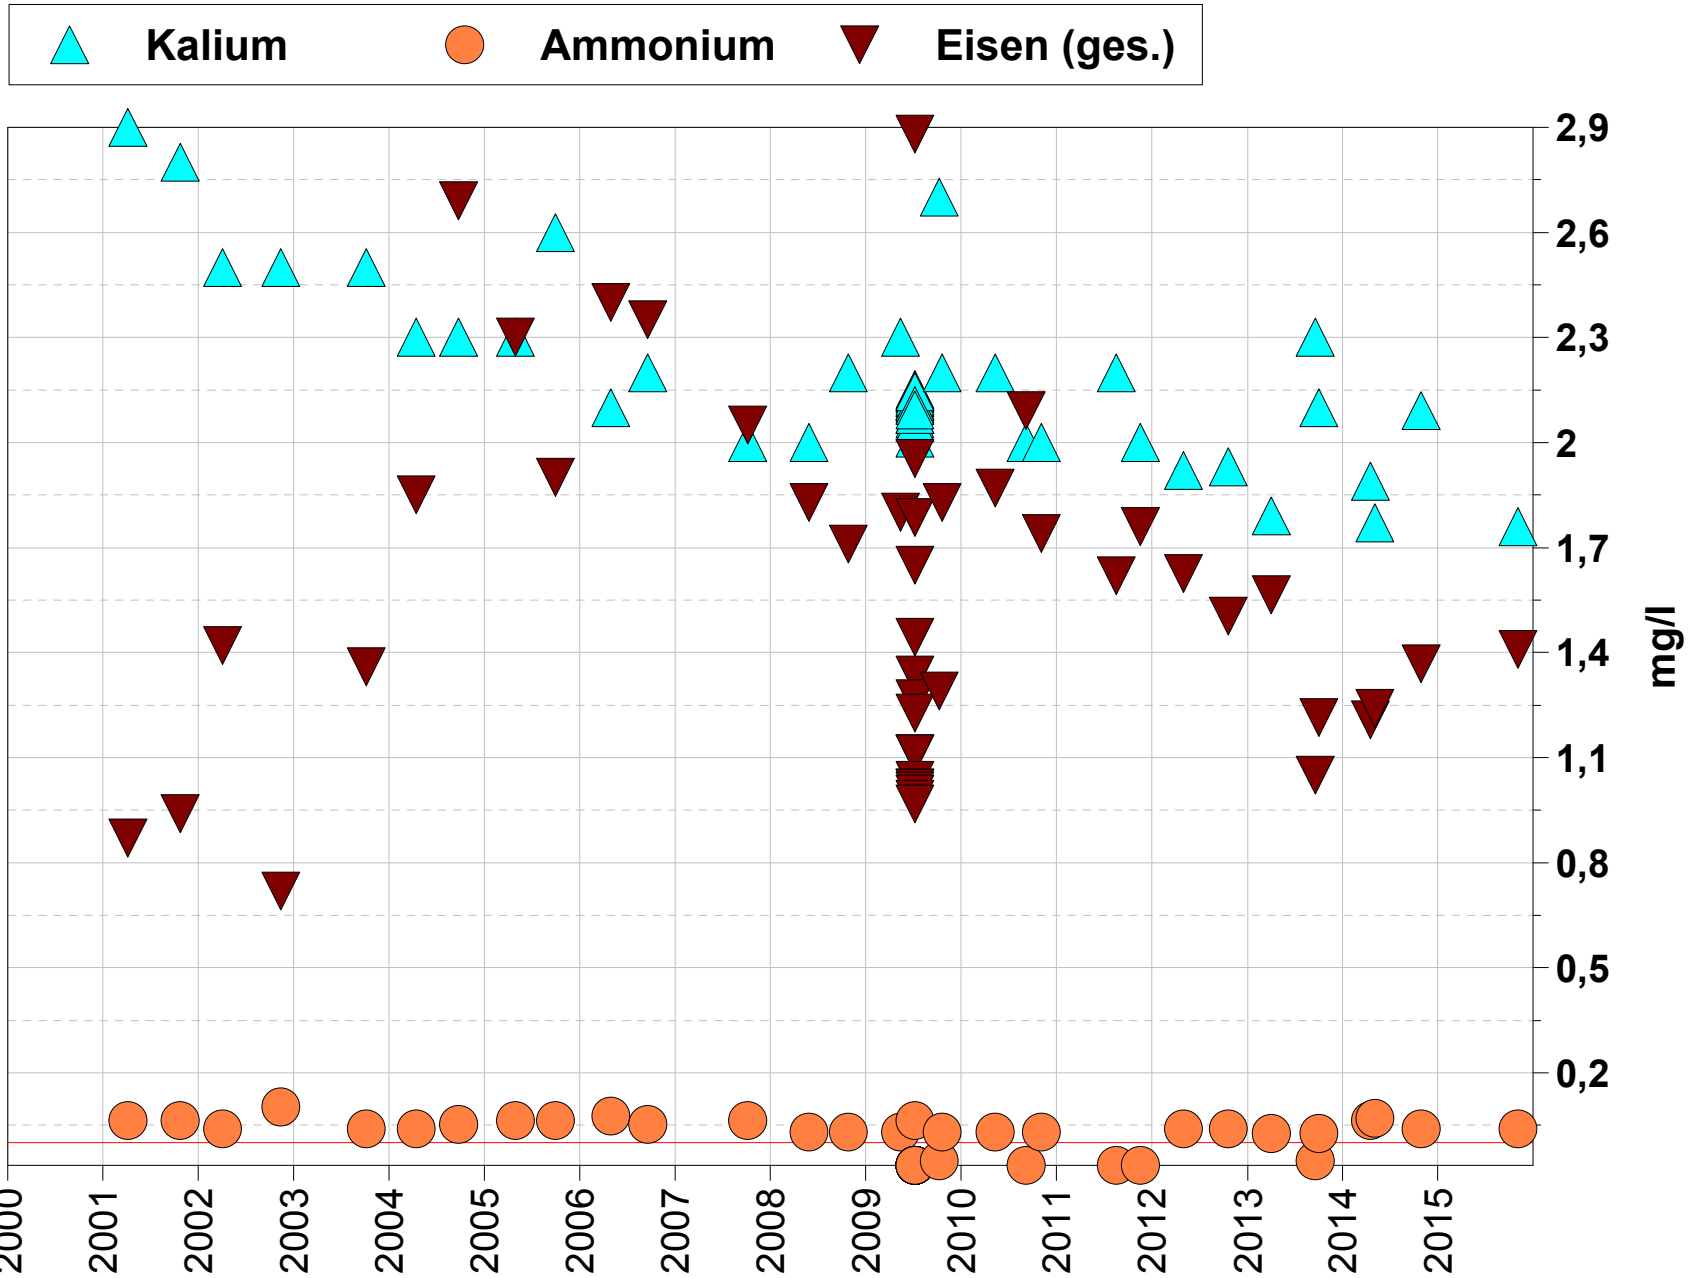

24420190

Waren-Feisneck OP

# Waren-Feisneck OP

# Schwermetalle

**24420190**  
**ren-Feisneck OP**