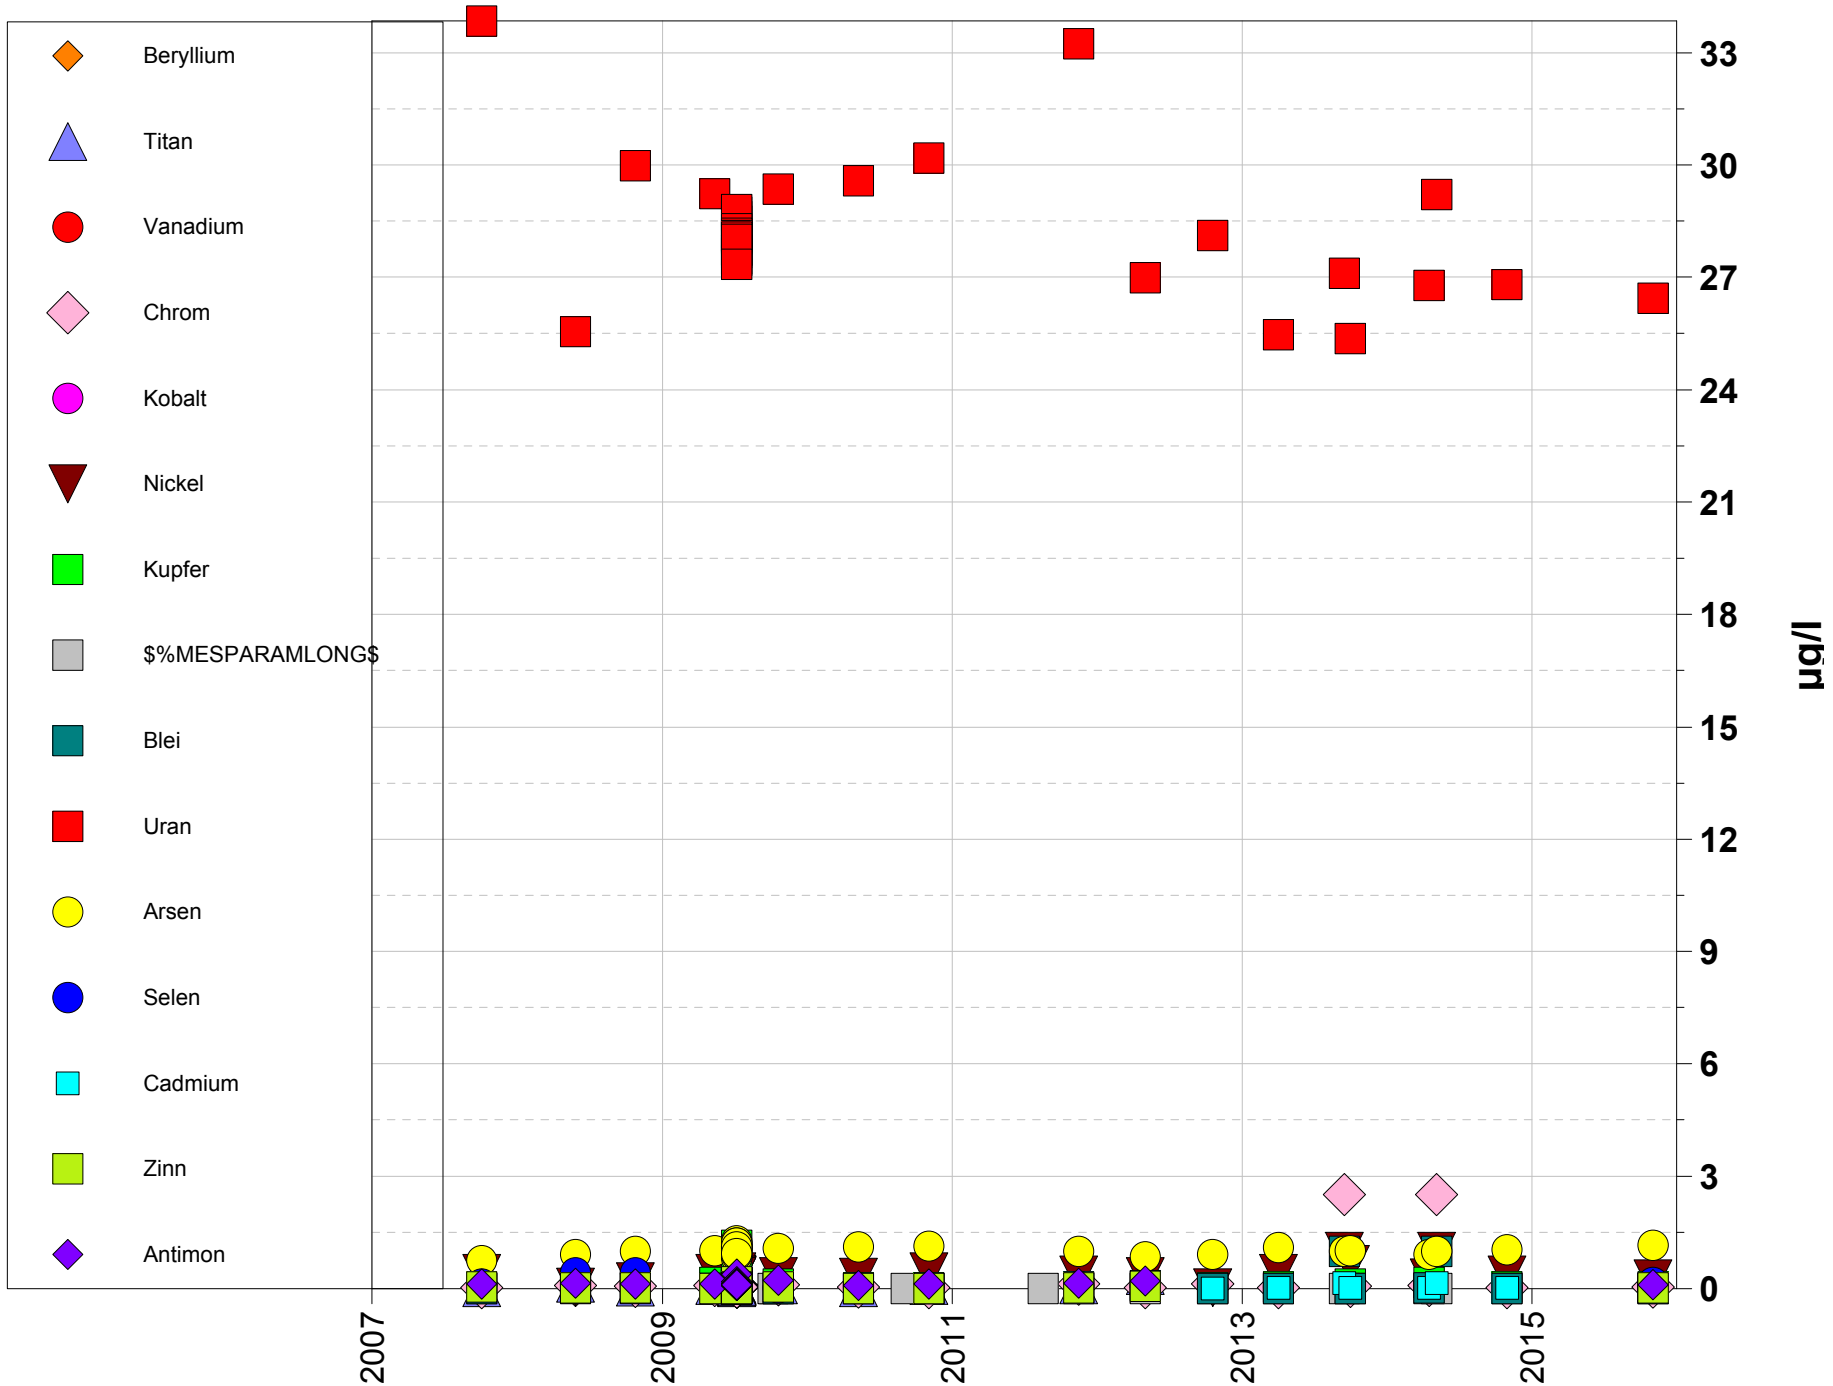

24420190

Waren-Feisneck OP

# Waren-Feisneck OP

# Schwermetalle

**24420190**  
**ren-Feisneck OP**