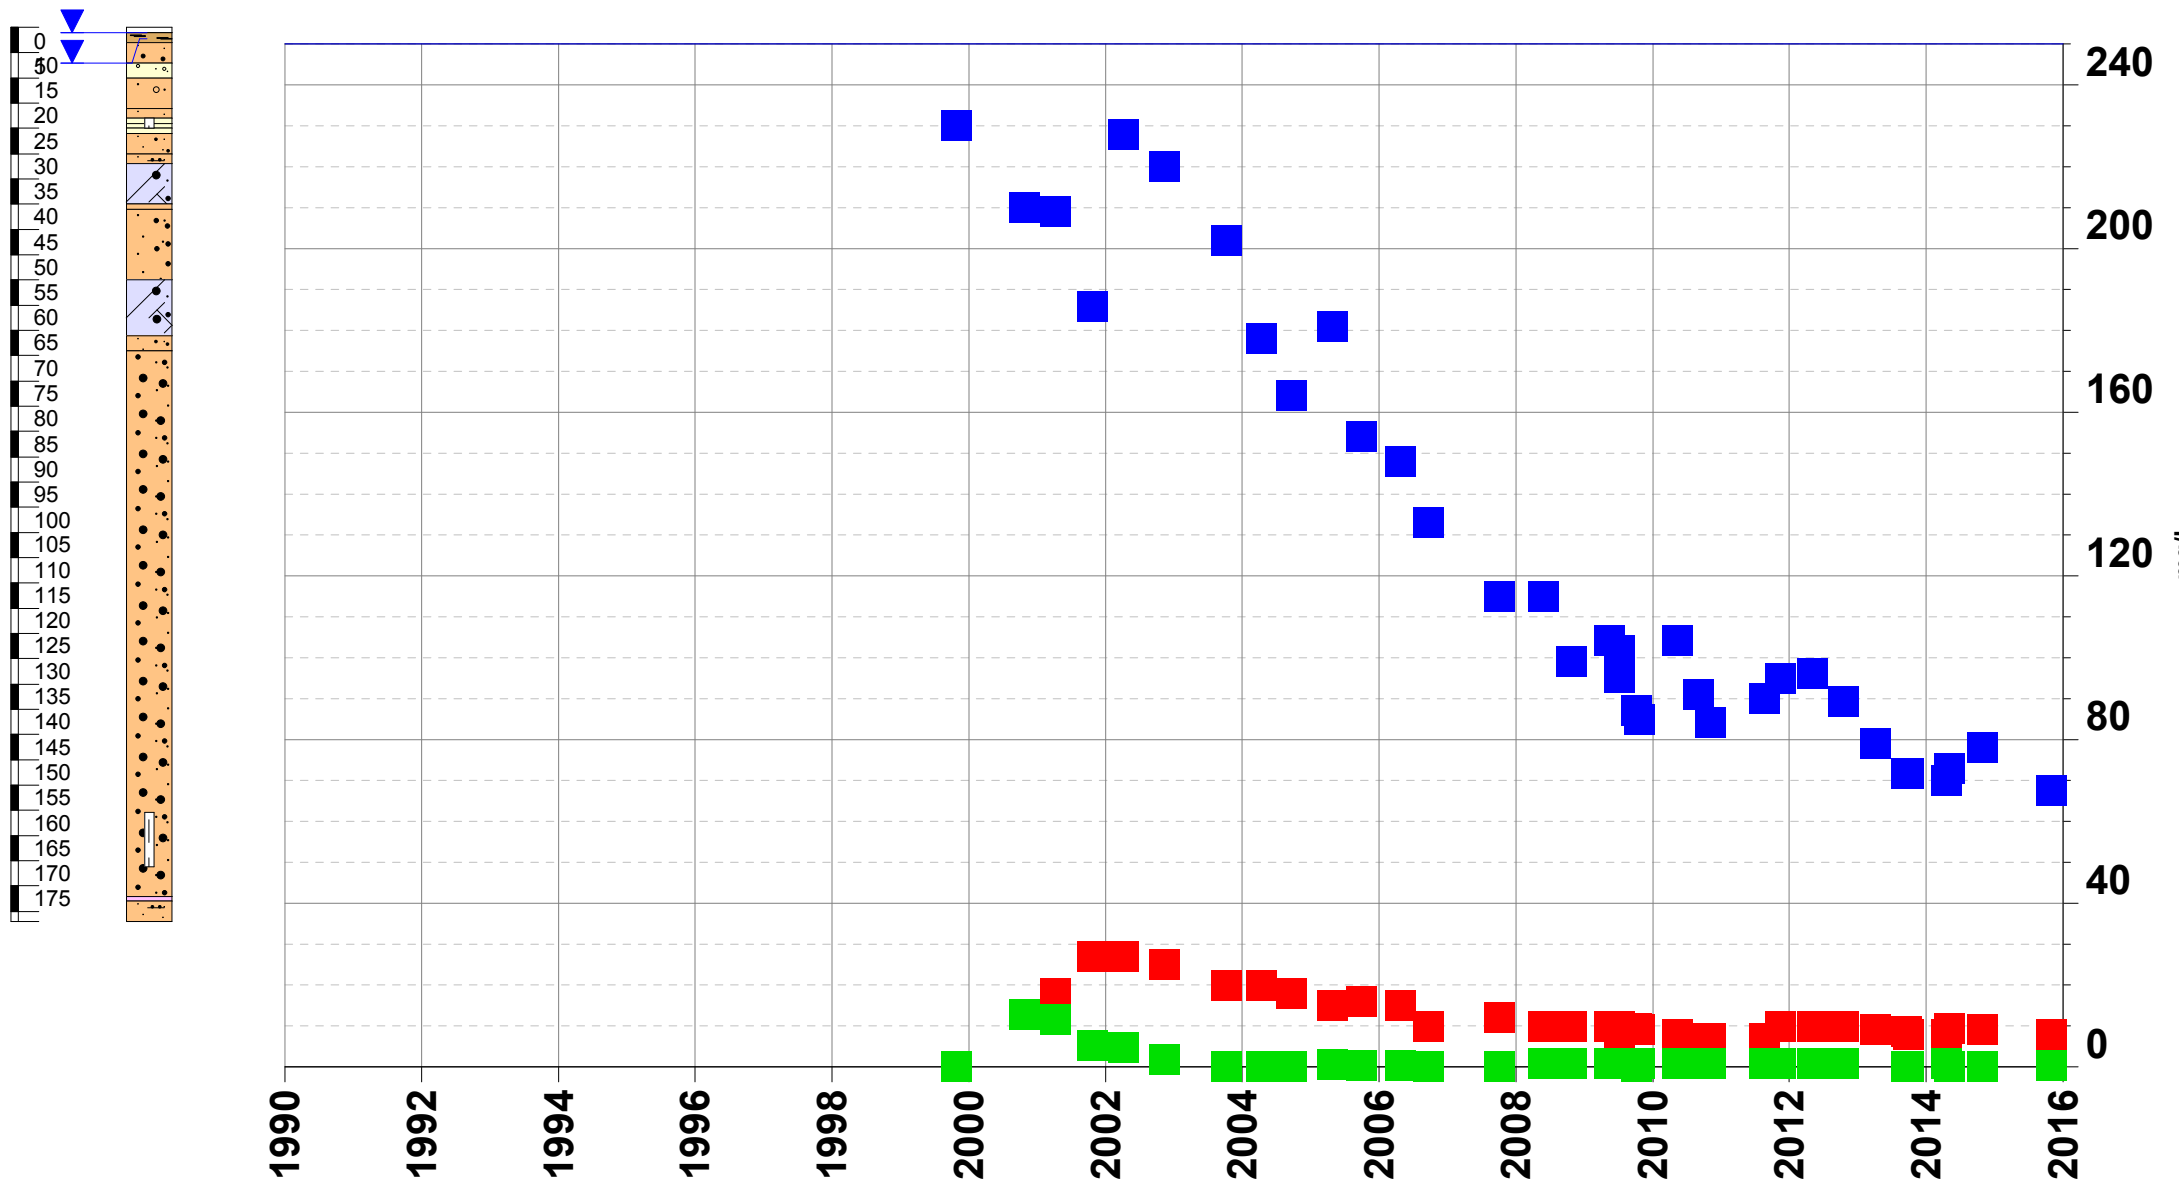

24420190

Waren-Feisneck OP

# Waren-Feisneck OP

# Schwermetalle

**24420190**  
**ren-Feisneck OP**